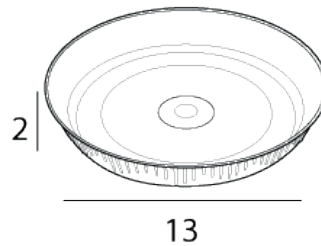

Prato Vaso nº 4

REF: 02040 Prato Vaso de plástico para uso em jardins ou varandas.

material

PP

Disponível nas cores 

Referência
02040

Produtos
Vaso nº 4

Medidas
2x13